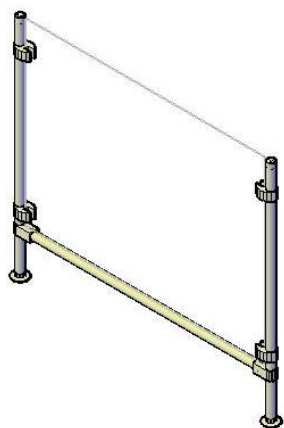

СОЕДИНИТЕЛЬ ТРУБ У-ОБРАЗНЫЙ

Цена:

Категория: [Пристенная навесная система хромированных труб и узлов"Joker, UNO"](#)

СОЕДИНИТЕЛЬ ТРУБ Т-ОБРАЗНЫЙ

Цена:

Категория: [Пристенная навесная система хромированных труб и узлов"Joker, UNO"](#)

СОЕДИНИТЕЛЬ ТРУБ К-ОБРАЗНЫЙ

Цена:

Категория: [Пристенная навесная система хромированных труб и узлов"Joker, UNO"](#)

ПЕРЕГОРОДКА 1000*900ММ (Н), ТРУБА ХРОМ, СТЕКЛО 5ММ

Изготовление под заказ любых размеров.