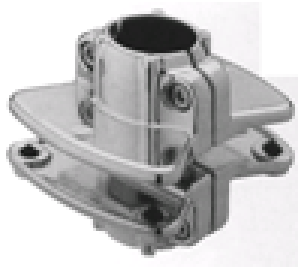

UN23-25 СОЕДИНИТЕЛЬ ТРУБ Т-ОБРАЗНЫЙ ПОВОРОТНЫЙ УСИЛЕННЫЙ

Цена:

Категория: [Пристенная навесная система хромированных труб и узлов "Joker, UNO"](#)

UN22-25 СОЕДИНИТЕЛЬ ТРУБ ПОВОРОТНЫЙ УСИЛЕННЫЙ

Цена:

Категория: [Пристенная навесная система хромированных труб и узлов "Joker, UNO"](#)

UN21-25 СОЕДИНИТЕЛЬ ТРУБ КОНЦЕВОЙ УСИЛЕННЫЙ

Цена:

Категория: [Пристенная навесная система хромированных труб и узлов "Joker, UNO"](#)

UN16-25 ДЕРЖАТЕЛЬ ПАНЕЛИ И СТЕКЛА

Цена:

Категория: [Пристенная навесная система хромированных труб и узлов "Joker, UNO"](#)

UN10-25 СОЕДИНИТЕЛЬ ТРУБ КРЕСТООБРАЗНЫЙ

Цена:

Категория: [Пристенная навесная система хромированных труб и узлов "Joker, UNO"](#)

ЮК81-25 ЗАЖИМ ДЛЯ ПОЛКИ ДВУХСТОРОННИЙ

Цена:

Категория: [Пристенная навесная система хромированных труб и узлов "Joker, UNO"](#)