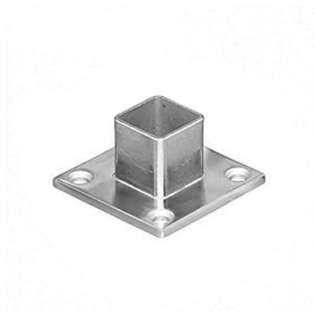

Цена: 155 RUB

Категория: [Пристенная навесная система "Вертикаль" на перфостойках](#)

КРЕПЛЕНИЕ ДЛЯ ТРУБЫ-ОВАЛ 15*30MM/КС40

Цена: 15 RUB

Категория: [Пристенная навесная система "Вертикаль" на перфостойках](#)

КРЕПЛЕНИЕ ДЛЯ ТРУБЫ НИЖНЕЕ D50MM/K42

Цена: 80 RUB

Категория: [Пристенная навесная система "Вертикаль" на перфостойках](#)

КРЕПЛЕНИЕ ДЛЯ ТРУБЫ НИЖНЕЕ D38MM/K42

Цена: 80 RUB

Категория: [Пристенная навесная система "Вертикаль" на перфостойках](#)

КРЕПЛЕНИЕ ДЛЯ ТРУБЫ НИЖНЕЕ 38*38ММ/К42

Цена: 80 RUB

Категория: [Пристенная навесная система "Вертикаль" на перфостойках](#)

КРЕПЛЕНИЕ ДЛЯ ТРУБЫ К СТЕНЕ D50ММ/К45

Цена: 120 RUB

Категория: [Пристенная навесная система "Вертикаль" на перфостойках](#)