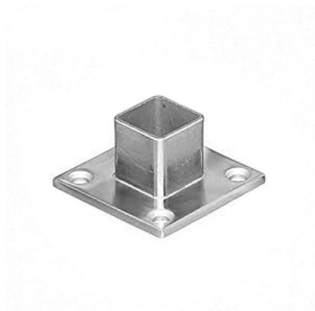

КРЕПЛЕНИЕ ДЛЯ ТРУБЫ 30*30ММ/К42

Цена: 80 RUB

Категория: [Пристенная навесная система "Вертикаль" на перфостойках](#)