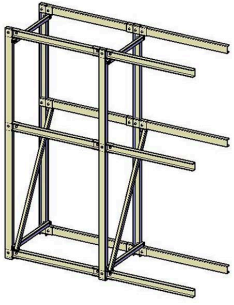

СТЕЛЛАЖ ГРУЗОВОЙ ПОД ЕВРОПОДДОНЫ 1000*600*2000ММ(Н)

Цена:

Категория: [Стеллажи металлические складские, грузовые, архивные,сетчатые](#)