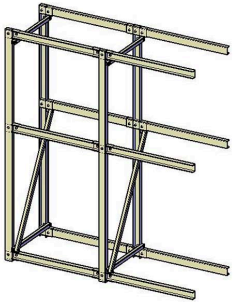

**СТЕЛЛАЖ ГРУЗОВОЙ ПОД ЕВРОПОДДОНЫ 880\*600\*2000ММ(Н)ДОП.СЕКЦИЯ**

**Цена:**

**Категория:** [Стеллажи металлические складские, грузовые, архивные,сетчатые](#)

**СТЕЛЛАЖ ГРУЗОВОЙ ПОД ЕВРОПОДДОНЫ 880\*600 ДОП.ПОЛКА**

**СТЕЛЛАЖ БЫСТРОРАЗБОРНЫЙ 1000\*400\*2500ММ(Н) С 5 ПОЛКАМИ**

**Цена:**

**Категория:** [Стеллажи металлические складские, грузовые, архивные,сетчатые](#)

**СТЕЛЛАЖ БЫСТРОРАЗБОРНЫЙ 1000\*400\*2000ММ(Н) С 4 ПОЛКАМИ**